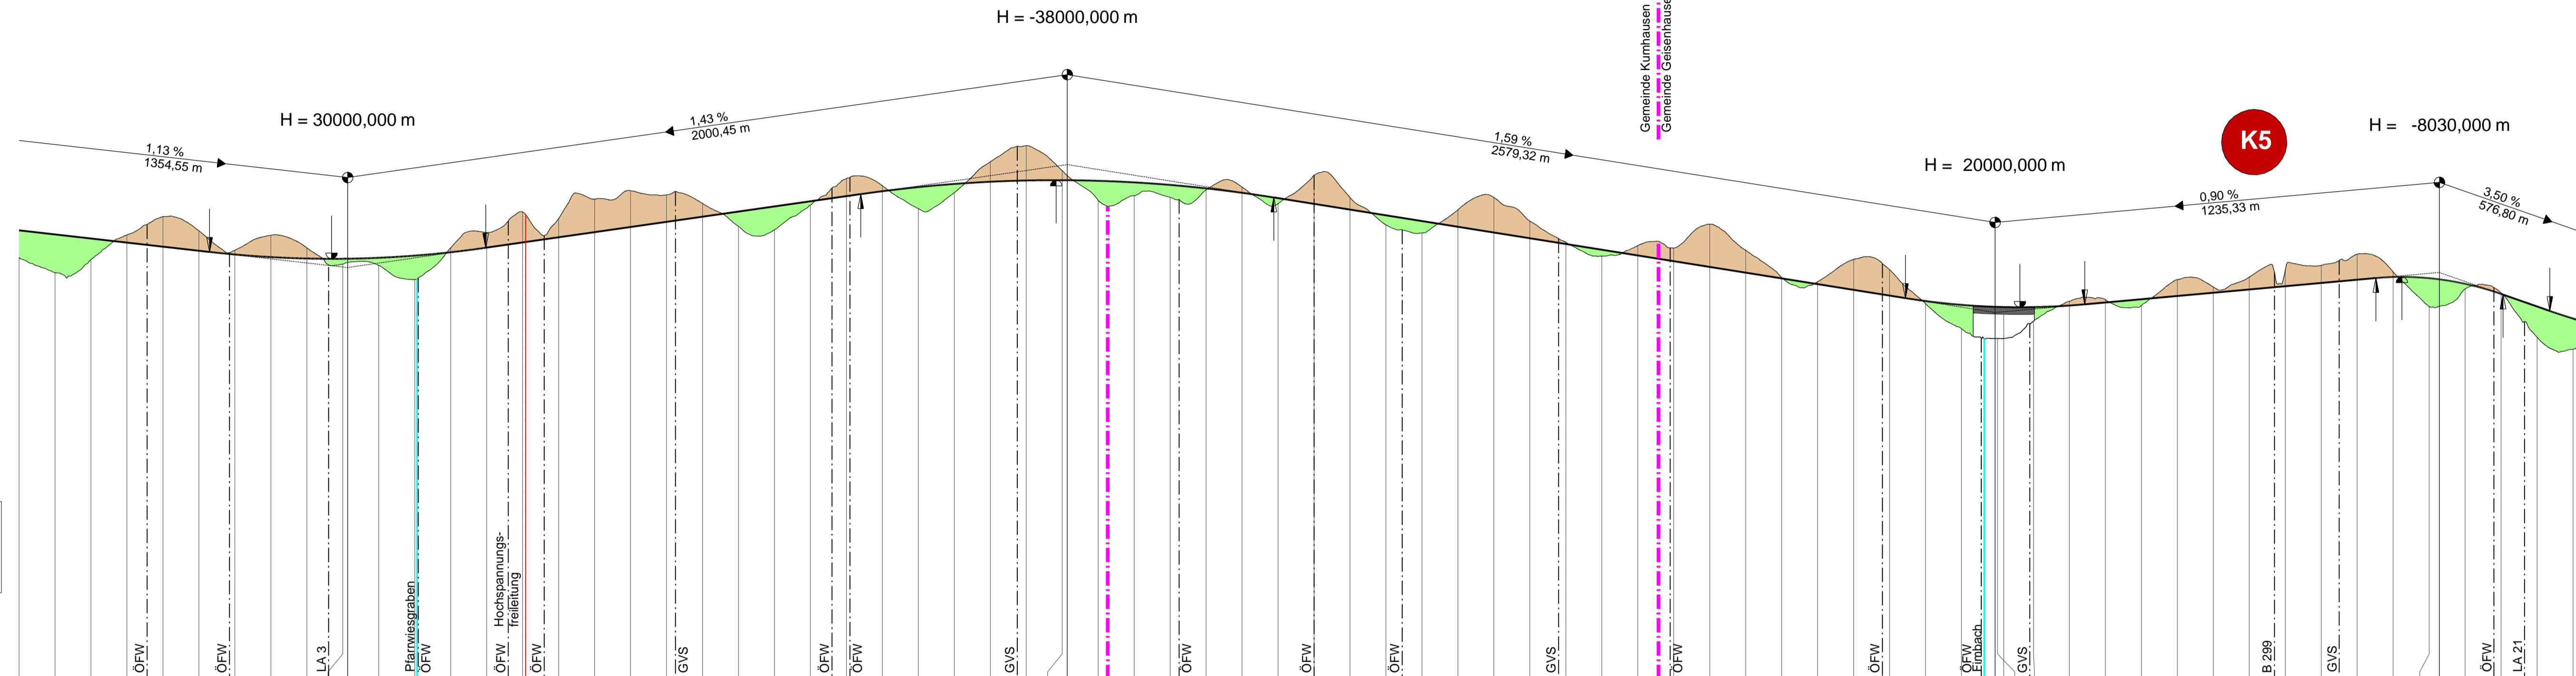

gewählter Planfall 1c

Gemeinde Adlkofen
Gemeinde Kumhausen

Bauwerk 60/1
Talbrücke
Bau-km 60+530 - 60+700
LW = 170 m
LH ≥ 4,70 m
BzG = 21,50 m

Bauwerk 61/1
Brücke B 15neu über B 299
Bau-km 61+357 - 61+383
LW = 26 m
LH ≥ 4,70 m
BzG = 28,00 m